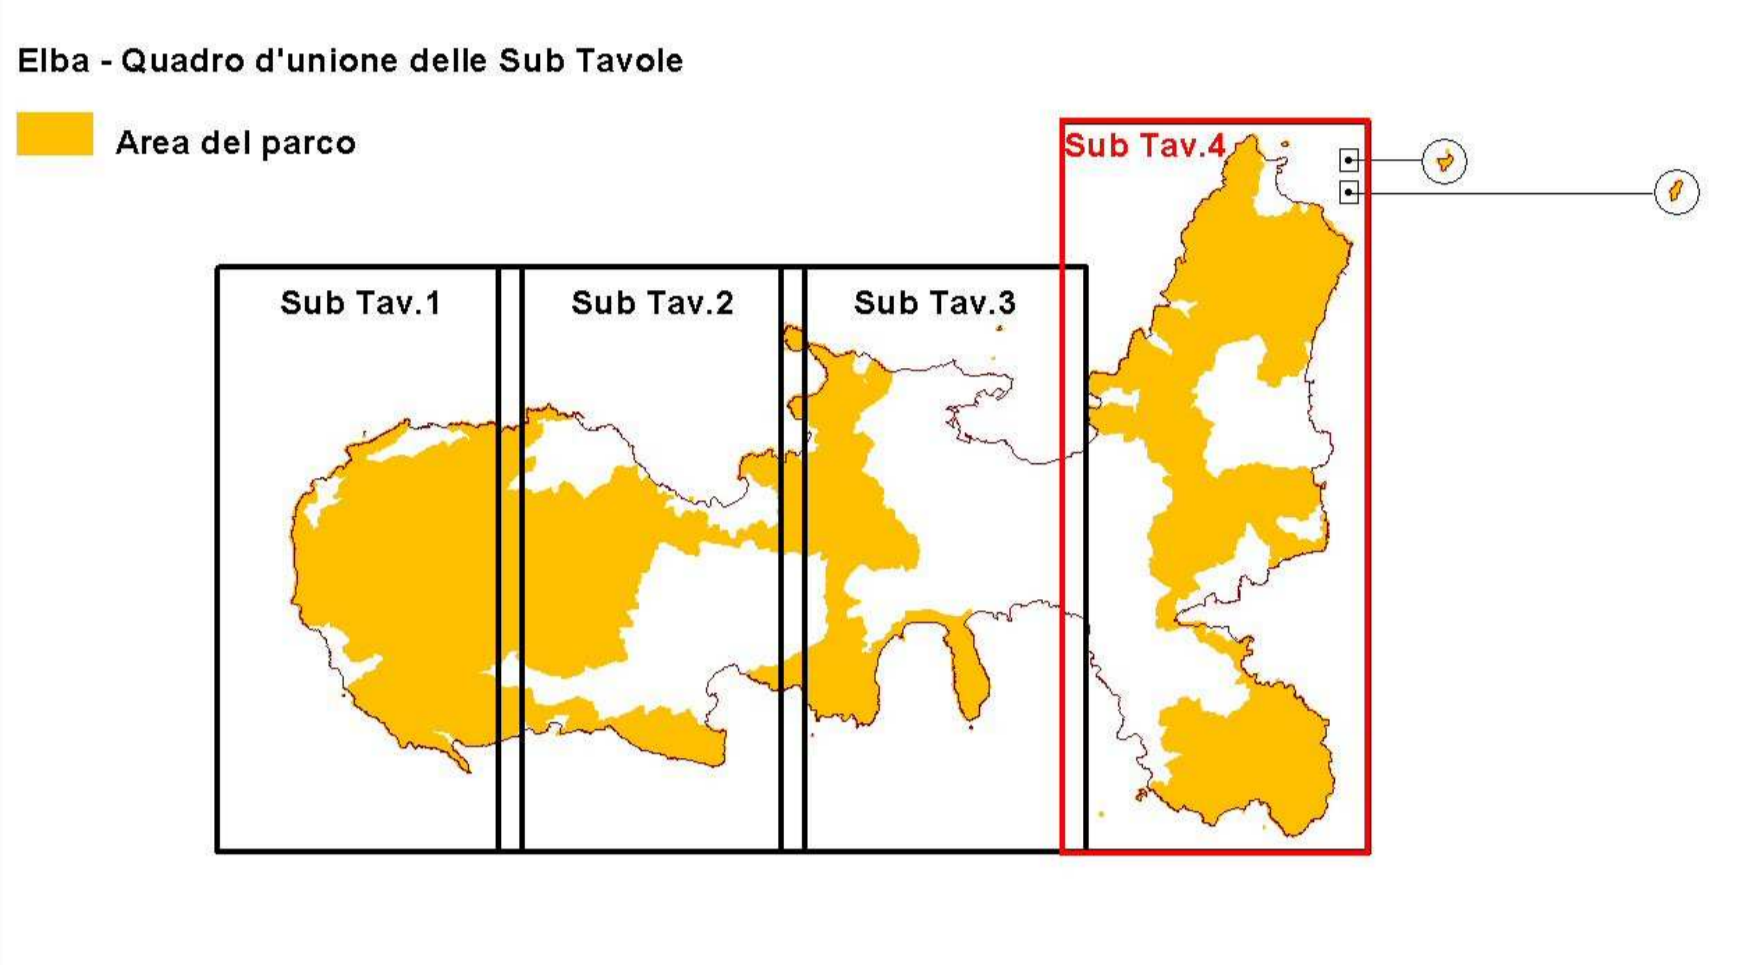

Piano del Parco dell'Arcipelago Toscano

TAV. B 2  
Carta della Zonazione  
Elba - Sub Tav. 4

ZONAZIONE ADEGUATA ALLE OSSERVAZIONI

IL PRESIDENTE

Dott. Mario Tozzi

IL DIRETTORE

D.ssa Franca Zanichelli

Gennaio 2009

Zonazione 2009

- A
- B
- C
- D
- Ds
- De